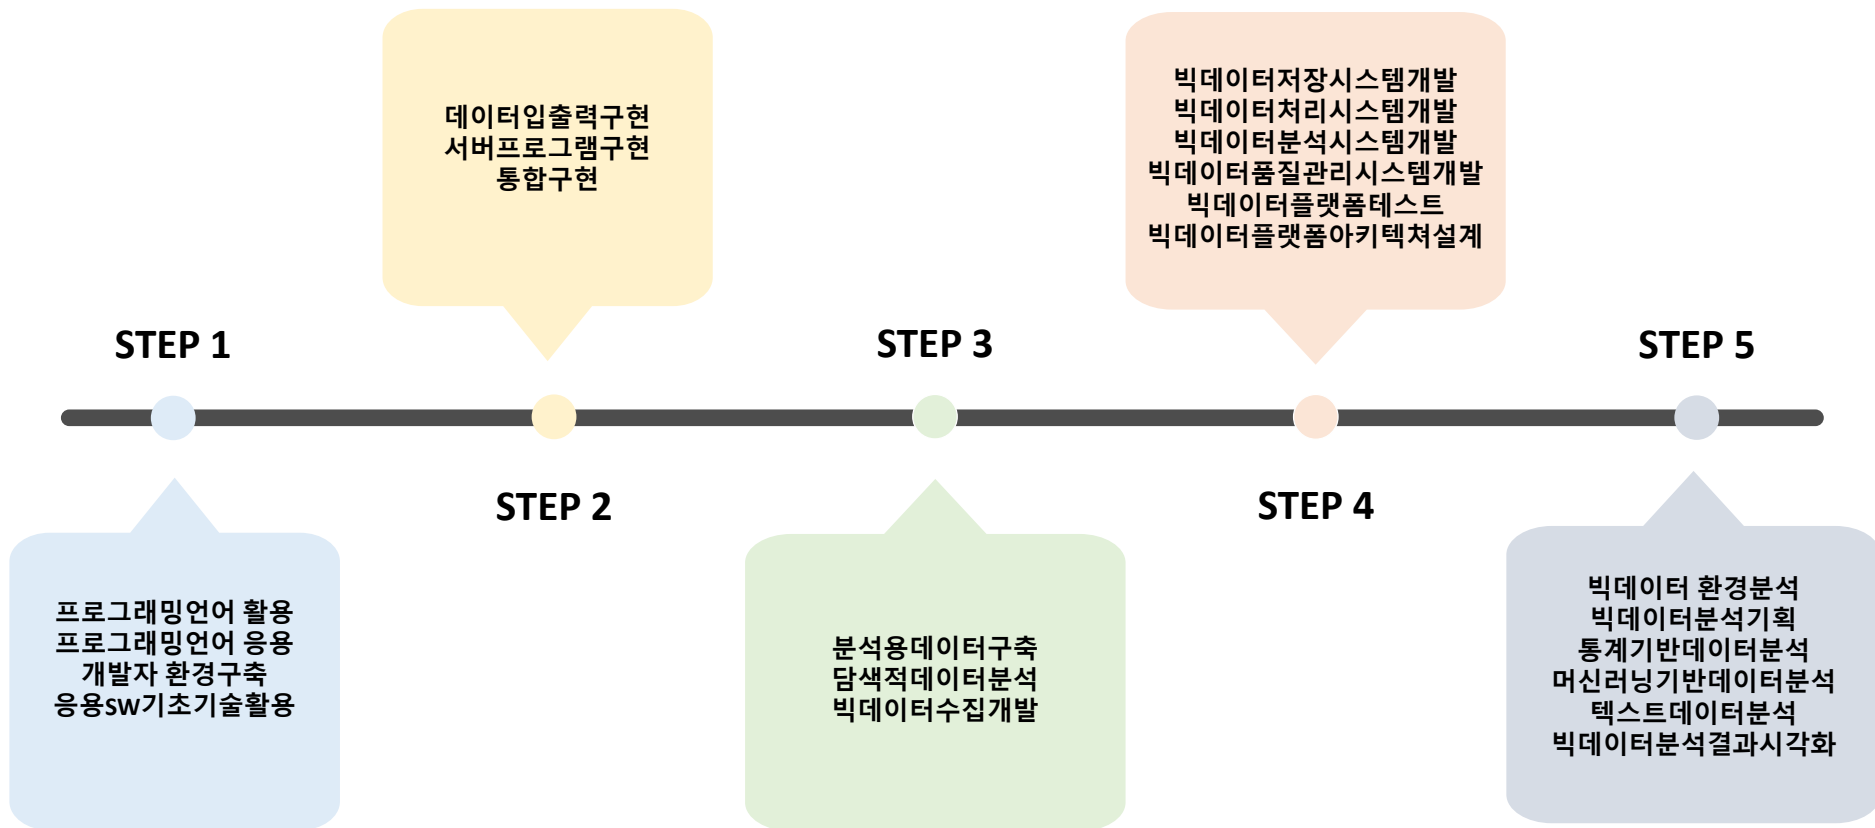

[빅데이터전문가]

자바,파이썬을 활용한빅데이터개발,활용 실무자 양성과정(혼합)